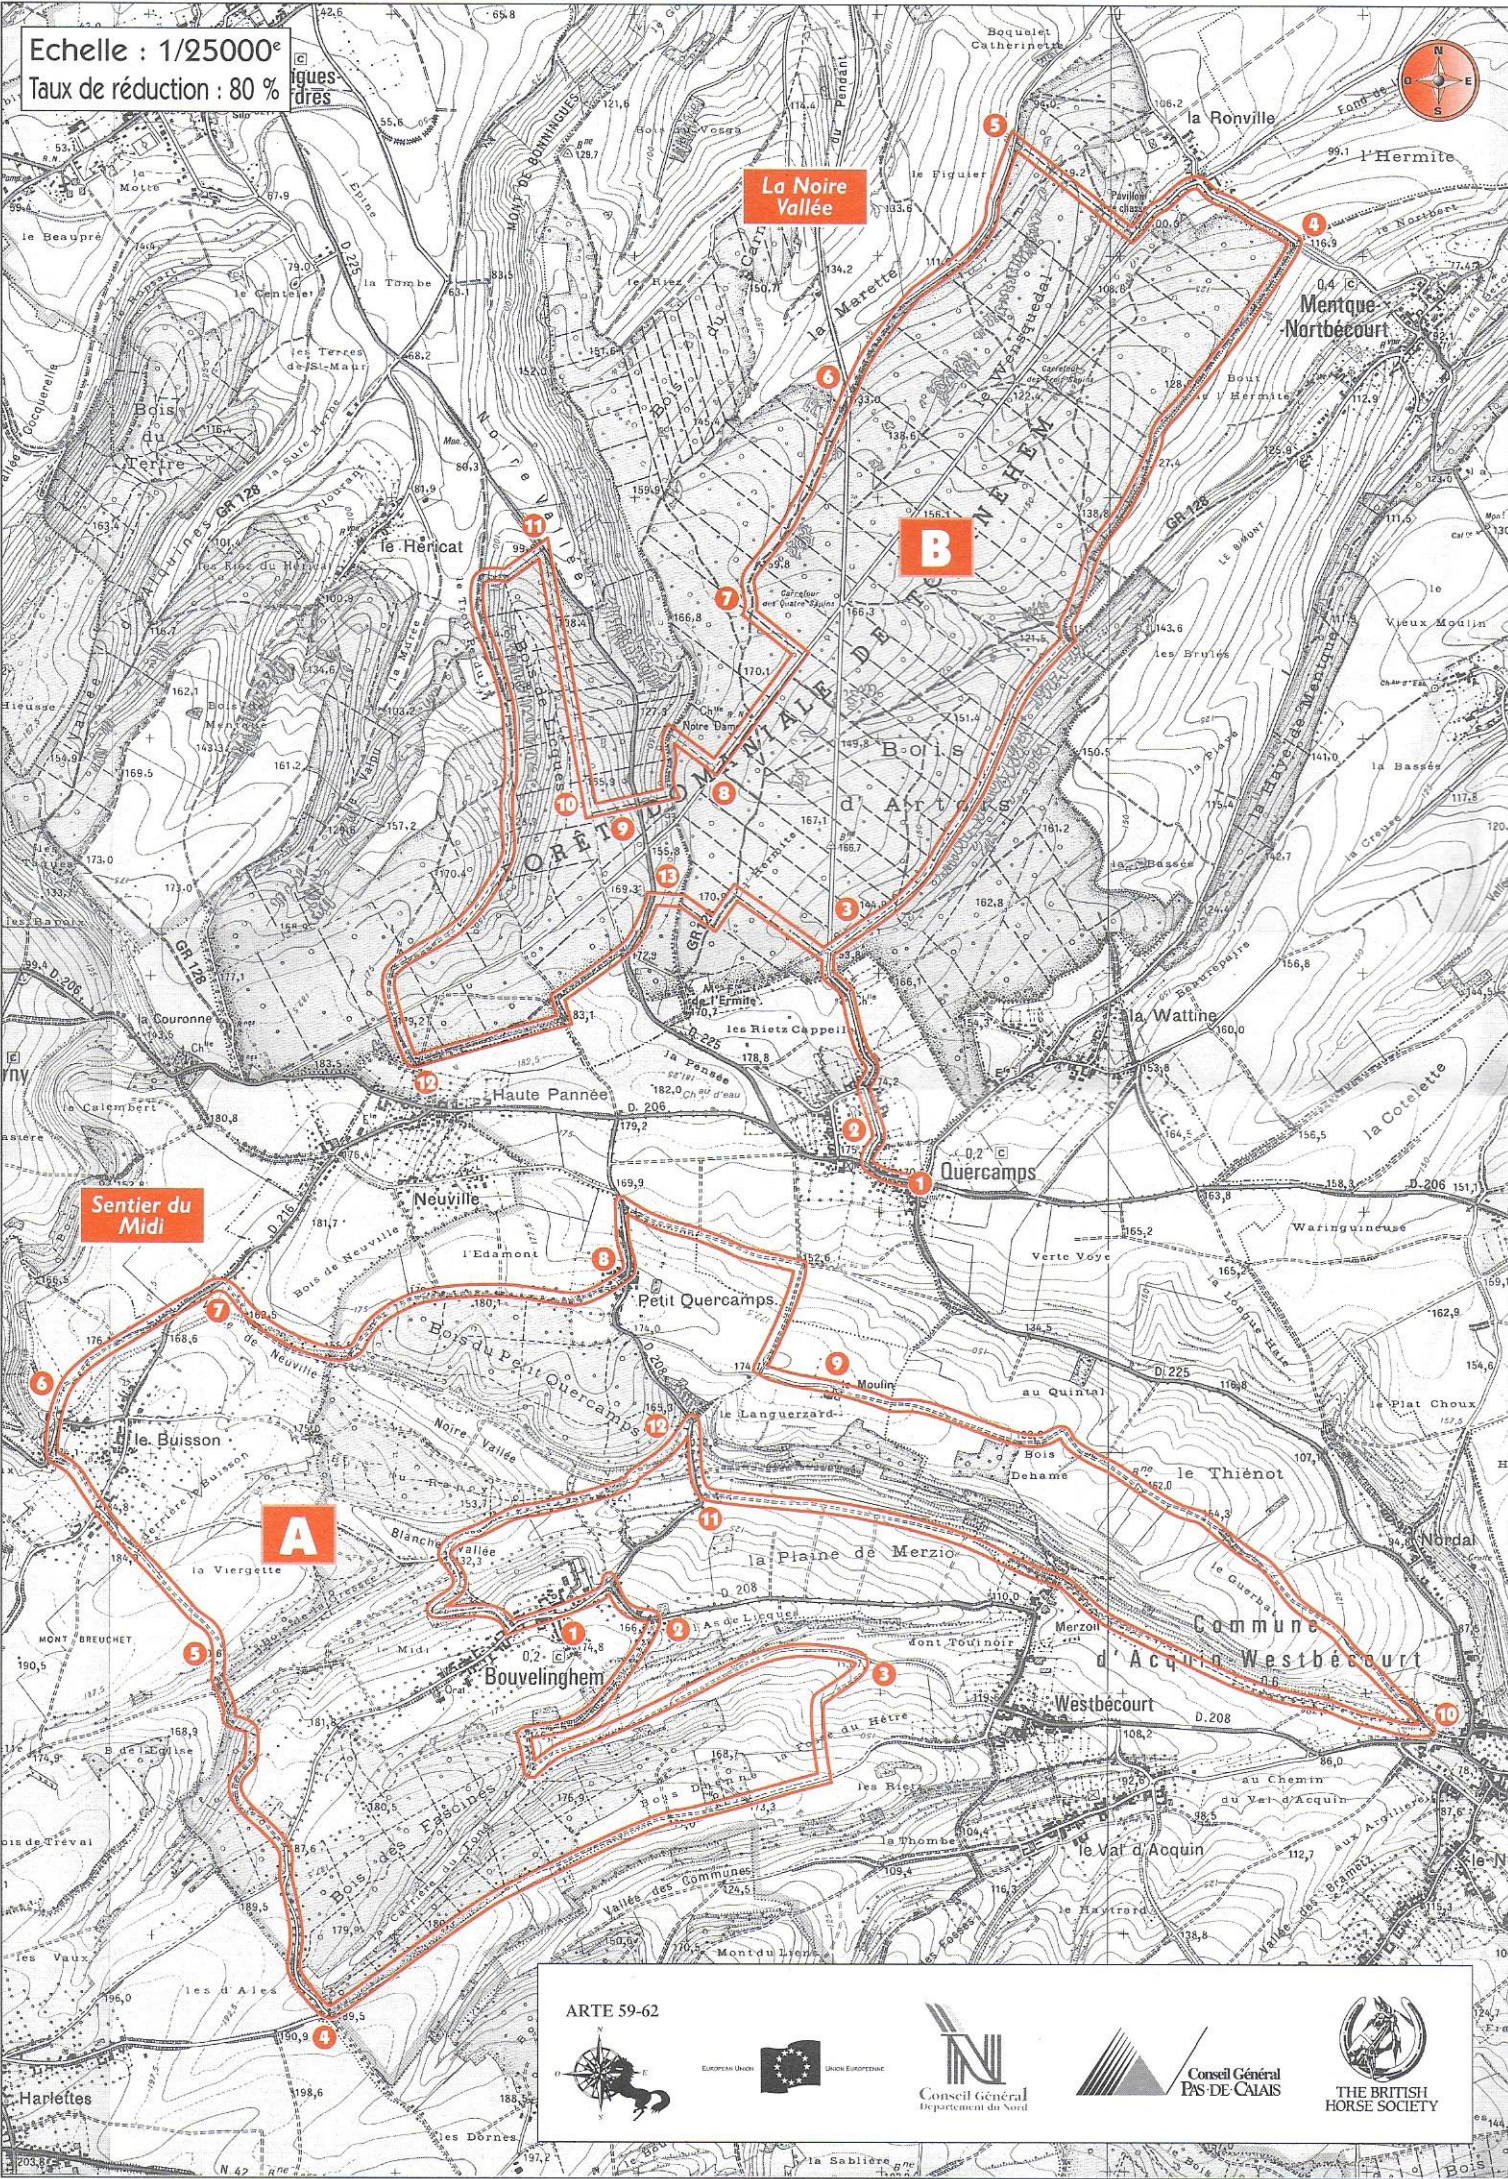

Echelle : 1/25000°  
Taux de réduction : 80 %

Figures  
dres

Sentier du  
Midi

La Noire  
Vallée

B

A

ARTE 59-62